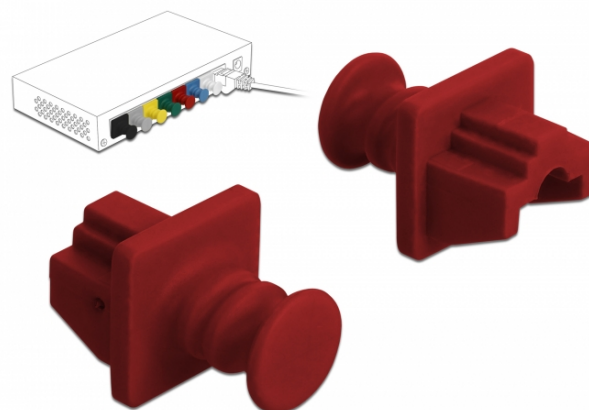

Delock Capac anti-praf pentru RJ45 mamă, 10 bucăți roșu

Descriere scurta

Cu ajutorul acestui capac de praf, portul mamă Delock este protejat de murdărie sau deteriorări. Utilizarea capacului de praf păstrează conectorii sensibili gata de utilizare pe termen lung, în special în medii cu mult praf și în sectorul industrial.

Specificatii

- Capac anti-praf pentru RJ45 mamă
- Cu mâner
- Material: PVC
- Culoare: roșu
- Dimensiunii (LxlxÎ): aprox. 21 x 18 x 14 mm

Pachetul contine

- 10 x capace anti-praf

Nr. 86510

EAN: 4043619865109

Țara de origine: China

Pachet: Poly bag

Imagini

| | |
|--------------------------|---------------|
| General | |
| Style: | Cu mâner |
| Interface | |
| connector: | 1 x RJ45 mamă |
| Physical characteristics | |
| Lungime: | 21 mm |
| Width: | 18 mm |
| Height: | 14 mm |
| Colour: | red |