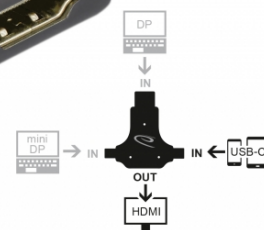

Delock Adaptor de monitor 3 in 1 cu USB-C™ / DisplayPort / intrare mini DisplayPort la ieşire HDMI cu 4K 60 Hz

Descriere scurta

Acest adaptor de monitor de la Delock poate fi conectat selectiv la o interfață USB Type-C™, DisplayPort sau mini DisplayPort, ieșirea fiind prin conectorul HDMI.

Rezoluție 4K 60 Hz UHD

Rezoluția maximă este de 3840 x 2160 cu 60 Hz, în funcție de sistem și de hardware-ul conectat.

Specificatii

- Conectori:
- Intrare:
 - 1 x DisplayPort tată
 - 1 x mini DisplayPort tată
 - 1 x USB Type-C™ tată
- Ieșire:
 - 1 x HDMI-A mamă
- Chipset: Realtek RTD2171U
- Rezoluție de intrare DisplayPort: până la 3840 x 2160 @ 60 Hz (în funcție de sistem și de componentele hardware conectate)
- Rezoluție de intrare USB Type-C™: până la 3840 x 2160 @ 30 Hz (în funcție de sistem și de componentele hardware conectate)
- Transfer al semnalelor audio și video
- 3 x indicator cu LED
- Carcasă din metal
- Culoare: antracit
- Dimensiuni, inclusiv conector (LxIxI): aprox. 61 x 59 x 11 mm

Pachetul contine

- Adaptor pentru monitor 3 în 1

Nr. 64060

EAN: 4043619640607

Țara de origine: China

Pachet: Retail Box

Imagini

General

Physical characteristics

Material carcasă:	metal
Lungime:	61 mm
Width:	59 mm
Height:	11 mm
Colour:	anthracite