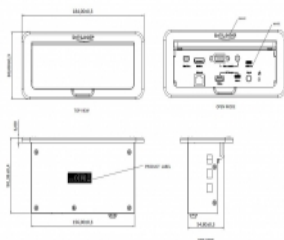

Intrare:

- 1 x mini DisplayPort cu 20 pini mamă
- 1 x HDMI-A cu 19 pini mamă
- 1 x USB Type-C™ (DP Alt Mode) mamă
- 1 x VGA cu 15 pini mamă cu piulițe
- 1 x 3,5 mm mufă stereo mamă cu 3 pini
- 1 x fișă tată de c.c. 24 V înșurubabil
- 1 x RJ45 mamă

- Rezoluție (intrare VGA) de până la 1920 x 1080 @ 60 Hz
- Transfer al semnalelor audio și video
- Comutare automată sau prin buton
- Carcasă solidă din metal
- Dimensiunii (Lxlxl): aprox. 184 x 96 x 80 mm

Specificație sursă de alimentare

- Sursă de alimentare de perete
- Intrare: CA 100 ~ 240 V / 50 ~ 60 Hz / 1 A
- Ieșire: 24 V / 1,5 A
- Împământare la exterior, plus la interior
- Dimensiuni:
 - interior: ø aprox. 2,1 mm
 - exterior: ø aprox. 5,5 mm
 - lungime: aprox. 9,5 mm

Pachetul contine

- Convertor
- Suport de fixare
- Sursă de alimentare
- Manual de utilizare

Nr. 87733

EAN: 4043619877331

Țara de origine: Taiwan, Republic of China

Pachet: White Box

Imagini

General	
Mounting type:	in-desk
Interface	
Output:	1 x USB Type-A female 5 V / 2.4 A 1 x RJ45 mamă 1 x HDMI-A cu 19 pini mamă 1 x USB type-C™ female 5 V / 2.4 A
Input:	1 x HDMI-A cu 19 pini mamă 1 x mini DisplayPort cu 20 pini mamă 1 x 3.5 mm 3 pin stereo jack female 1 x RJ45 mamă 1 x USB type-C™ female 1 x VGA 15 pin female 1 x DC female
Technical characteristics	
Maximum screen resolution:	3840 x 2160 @ 60 Hz
Physical characteristics	
Lungime:	184 mm
Width:	96 mm
Height:	80 mm