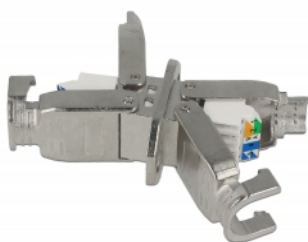

Delock Cuplaj pentru cablul de rețea Cat.6 STP, fără unelte pentru instalare

Descriere scurta

Cu ajutorul acestui cuplaj de la Delock, două cabluri de rețea fără conectori pot fi conectate pentru a le extinde sau a le repara.

Specificatii

- Conectori: 2 x bloc LSA
- Traseu de direcționare a cablului la 180°
- Ecranat (STP)
- Specificație Cat.6
- Schemă de conectare TIA-568A/B
- Pentru fire continue sau torsadate de până la 0,573 mm (23 - 24 AWG)
- Pentru cablu cu diametru de la 6,0 la 8,5 mm
- Dimensiunii (LxlxÎ): aprox. 59,73 x 28,03 x 14,51 mm

Pachetul contine

- Element de cuplare

Nr. 86466

EAN: 4043619864669

Țara de origine: China

Pachet: Poly bag

Imagini

General	
Suitable for conductor gauge:	23 - 24 AWG
Interface	
connector:	2 x LSA block
Technical characteristics	
Category:	Cat.6
Shielding:	shielded
Physical characteristics	
Lungime:	59,73 mm
Width:	28,03 mm
Height:	14,51 mm