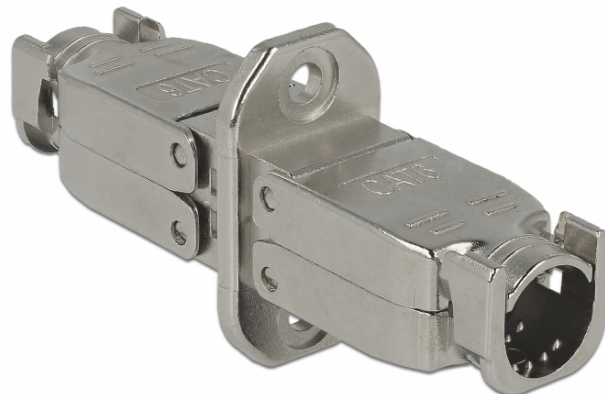

Delock Cuplaj pentru cablul de rețea Cat.6 STP, fără unelte pentru instalare

Descriere scurta

Cu ajutorul acestui cuplaj de la Delock, două cabluri de rețea fără conectori pot fi conectate pentru a le extinde sau a le repara.

Specificatii

- Conectori: 2 x bloc LSA
- Traseu de direcționare a cablului la 180°
- Ecranat (STP)
- Specificație Cat.6
- Schemă de conectare TIA-568A/B
- Pentru fire continue sau torsadate de până la 0,573 mm (23 - 24 AWG)
- Pentru cablu cu diametru de la 6,0 la 8,5 mm
- Dimensiunii (LxlxÎ): aprox. 59,73 x 28,03 x 14,51 mm

Pachetul contine

- Element de cuplare

Nr. 86466

EAN: 4043619864669

Țara de origine: China

Pachet: Poly bag

Imagini

General	
Suitable for conductor gauge:	23 - 24 AWG
Interface	
connector:	2 x LSA block
Technical characteristics	
Category:	Cat.6
Shielding:	shielded
Physical characteristics	
Lungime:	59,73 mm
Width:	28,03 mm
Height:	14,51 mm