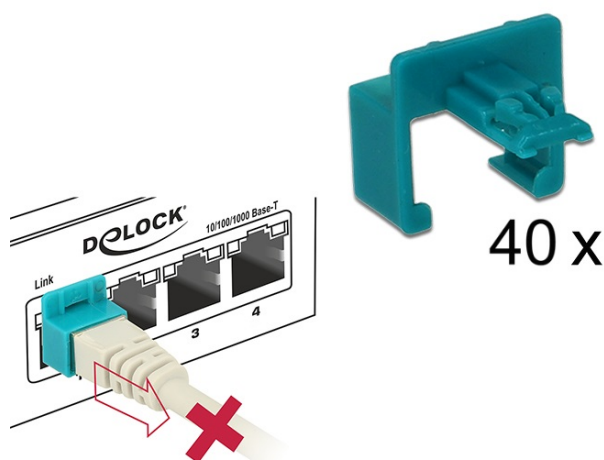

Delock Set clemă de siguranță RJ45, set din 40 buc.

Descriere scurta

Cu ajutorul acestui set de la Delock, cablurile de patch pot fi blocate într-o mufă de rețea. Clema de siguranță este atașată la conectorul RJ45 și înlocuiește încuietoarea. Prin aceasta, conectorul poate fi blocat în mufa RJ45, iar cablul este protejat împotriva scoaterii. În același timp, mufa este blocată și protejată împotriva utilizării neautorizate. Acest lucru permite controlul accesului fizic la rețea în zone critice de siguranță, de ex., în locurile publice sau în centrele de date. Sistemul poate fi utilizat cu cabluri standard de patch. Pentru a deschide încuietoarea, este necesar un instrument securizat clip.

Notă

Cu ajutorul clemei de reparare 86420 de la Delock, funcția standard a conectorului RJ45 poate fi restabilită.

Specificatii

- Reglabil la diferite prize
- Set de pornire cu cleme de siguranță și instrument securizat
- Cu mufă RJ45, cuplaj și clemă pentru demontare

Pachetul contine

- 40 x de cleme de siguranță RJ45
- 1 x instrumente securizate RJ45
- Manual de utilizare

Nr. 86446

EAN: 4043619864461

Țara de origine: Taiwan, Republic of China

Pachet: Box

Imagini