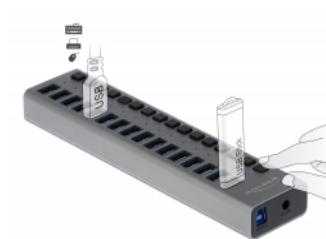

Delock Hub extern USB 3.0 cu 16 porturi + comutator

Descriere scurta

Acest hub USB solid de la Delock cu carcasă metalică poate fi conectat la un computer prin interfața USB de Tip-A. Acesta extinde computerul cu 16 porturi USB de Tip-A. Dispozitivele conectate, cum ar fi smartphone-urile, pot fi încărcate sau datele pot fi transferate la 5 Gbps. Fiecare port poate fi pornit sau oprit individual folosind comutatoarele.

Specificatii

- Conectori:
 - 1 x USB 3.0 Tip-B mamă >
 - 16 x USB 3.0 Tip-A mamă
 - 1 x mufă c.c. de 12 V
- Chipset: Realtek RTS5411
- Rată de transfer a datelor de până la:
 - SuperSpeed USB 5 Gbps,
 - Hi-Speed 480 Mbps,
 - Full-Speed 12 Mbps,
 - Low-Speed 1,5 Mbps
- 16 x indicator cu LED
- Carcasă solidă din metal
- Auto-alimentat (funcționează numai cu sursa de alimentare)
- Dimensiunii (Lxlxl): aprox. 223 x 53 x 23 mm
- Culoare: gri
- Plug & Play

Nr. 63978

EAN: 4043619639786

Țara de origine: China

Pachet: Retail Box

Imagini

General

Function:	Plug & Play
Supported operating system:	Chrome OS Windows 7 32-bit Windows 7 64-bit Windows 8.1 32-bit Windows 8.1 64-bit Windows 10 32-bit Windows 10 64-bit Linux Kernel 3.17 sau superior Mac OS 10.13.6 sau superior

Indicator cu LED:	16 x
-------------------	------

Interface

Conector 1:	1 x USB 3.0 Type-B female
Conector 2:	16 x USB 3.0 Type-A female
connector 3:	1 x DC jack

Physical characteristics

Cable length:	1 m
Material:	Aluminium
Lungime:	223 mm
Width:	53 mm
Height:	23 mm
Switch:	16 x
Colour:	grey