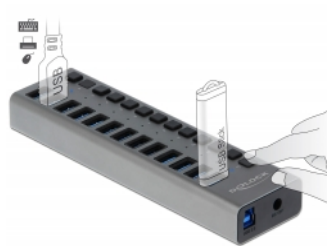

Delock Hub extern USB 3.0 cu 13 porturi + comutator

Descriere scurta

Acest hub USB solid de la Delock cu carcasă metalică poate fi conectat la un computer prin interfața USB de Tip-A. Acesta extinde computerul cu 13 porturi USB de Tip-A. Dispozitivele conectate, cum ar fi smartphone-urile, pot fi încărcate sau datele pot fi transferate la 5 Gbps. Fiecare port poate fi pornit sau oprit individual folosind comutatoarele.

Specificatii

- Conectori:
 - 1 x USB 3.0 Tip-B mamă >
 - 13 x USB 3.0 Tip-A mamă
 - 1 x mufă c.c. de 12 V
- Chipset: Realtek RTS5411
- Rată de transfer a datelor de până la:
 - SuperSpeed USB 5 Gbps,
 - Hi-Speed 480 Mbps,
 - Full-Speed 12 Mbps,
 - Low-Speed 1,5 Mbps
- 13 x indicator cu LED
- Carcasă solidă din metal
- Auto-alimentat (funcționează numai cu sursa de alimentare)
- Dimensiunii (Lxlxl): aprox. 187 x 53 x 23 mm
- Culoare: gri
- Plug & Play

Nr. 63977

EAN: 4043619639779

Țara de origine: China

Pachet: Retail Box

Hubs

Imagini

General

Function:	Plug & Play
Supported operating system:	Chrome OS Windows 7 32-bit Windows 7 64-bit Windows 8.1 32-bit Windows 8.1 64-bit Windows 10 32-bit Windows 10 64-bit Linux Kernel 3.17 sau superior Mac OS 10.13.6 sau superior

Indicator cu LED:	13 x
-------------------	------

Interface

Conector 1:	1 x USB 3.0 Type-B female
Conector 2:	13 x USB 3.0 Typ-A Buchse
connector 3:	1 x DC jack

Physical characteristics

Cable length:	1 m
Material:	Aluminium
Lungime:	187 mm
Width:	53 mm
Height:	23 mm
Switch:	13 x
Colour:	grey