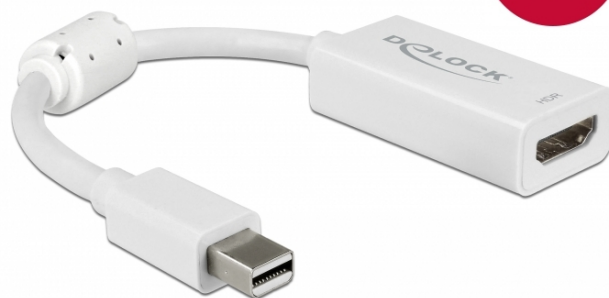

Delock Adaptor Mini DisplayPort 1.4 la HDMI 4K 60 Hz cu funcție HDR pasivă, alb

Descriere scurta

Acest adaptor de la Delock permite conectarea unui monitor HDMI la sistemul dvs. printr-o interfață gratuită mini DisplayPort. Adaptorul acceptă o rezoluție de până la 4K Ultra HD la 60 Hz și este compatibil în sens invers cu Full HD 1080p. Prin suportul funcției HDR (High Dynamic Range), ecranul poate fi afișat mai intens, mai clar și mai viu.

4K 60Hz
HDR

Specificatii

- Conectori:
1 x mini DisplayPort cu 20 de pini tată >
1 x HDMI-A cu 19 pini mamă
- Chipset: Megachips MCDP2900
- DisplayPort 1.4 și High Speed HDMI with Ethernet (HEC) specificație
- Convertor pasiv (schimbător nivel), potrivit numai pentru plăci video cu ieșire DP++
- Rezoluție de până la 3840 x 2160 @ 60 Hz
(în funcție de sistem și de componentele hardware conectate)
- Acceptă HDR / HDR10
(în funcție de sistem și de componentele hardware conectate)
- Acceptă HDCP 1.4 și 2.2
- Acceptă afișaje 3D (1080p @ 120 Hz)
- 1 x miez de ferită
- Consum energetic: cca 1 W
- Lungime cablu fără conectori: cca 10 cm
- Culoare: alb

Cerinte de sistem

- Un port mini DisplayPort DP++ mamă disponibil

Pachetul contine

- Adaptor mini DisplayPort la HDMI cu funcție HDR

Nr. 63935

EAN: 4043619639359

Țara de origine: China

Pachet: Retail Box

Imagini

General	
Function:	HDR / HDR10
Interface	
Conector 1:	1 x Mini DisplayPort cu 20 de pini tată
Conector 2:	1 x HDMI-A cu 19 pini mamă
Technical characteristics	
Chipset:	Megachips MCDP2900
Maximum screen resolution:	3840 x 2160 @ 60 Hz
Physical characteristics	
Ferrite core:	1 x
Cable length:	10 cm
Colour:	alb