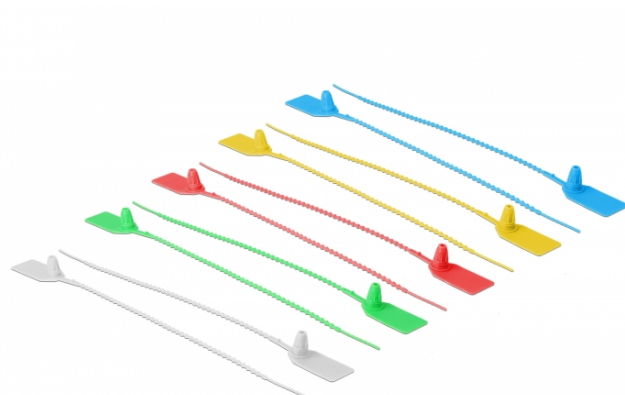

Delock Legături de cablu cu etichetă L 250 x l 2,7 mm 10 culori asortate

Descriere scurta

Aceste legături de cablu de la Delock pot fi utilizate pentru un pachet de cabluri, fire și tuburi unice care economisesc spațiu.

Opțiuni de identificare

Legăturile de cablu pot fi etichetate individual sau furnizate cu diferite simboluri, pentru a distinge între ele legăturile de cabluri.

Culori diferite

Legăturile de cablu sunt disponibile în 5 culori diferite, pentru o vizibilitate mai bună.

Specificatii

- Lungime: aprox. 250 mm
- Lățime: cca. 2,7 mm
- Volum: 10 bucăți pe pungă de polietilenă
 - 2 x roșu
 - 2 x galben
 - 2 x albastru
 - 2 x verde
 - 2 x alb
- Pentru o singură utilizare
- Material: plastic

Material:	plastic
Lungime:	250 mm
Width:	2,7 mm