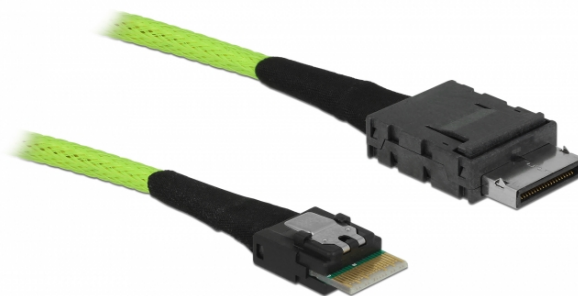

Delock Cablu OCuLink PCIe SFF-8611 > Slim SAS SFF-8654, de 1 m

Descriere scurta

Acest cablu OCuLink de la Delock poate fi utilizat pentru a conecta dispozitive interne, de ex., un rastez tip fund de sertar cu conector Slim SAS SFF-8654 la un controler cu conector OCuLink SFF-8611.

Specificatii

- Conectori:
1 x OCuLink SFF-8611 tată >
1 x Slim SAS SFF-8654 4i tată
- Rată de transfer a datelor de până la 32 Gbps
- Grosime cablu: 33 AWG
- Lungime cablu: aprox. 1 m

Cerinte de sistem

- O interfață OCuLink liberă

Pachetul contine

- Cablu OCuLink

Nr. 85755

EAN: 4043619857555

Țara de origine: Taiwan, Republic of China

Pachet: Poly bag

Interface	
Conector 1:	1 x OcuLink SFF-8611 male
Conector 2:	1 x Slim SAS SFF-8654 4i tată
Technical characteristics	
Data transfer rate:	up to 32 Gbps
Physical characteristics	
Conductor gauge:	33 AWG
Lungime:	1 m